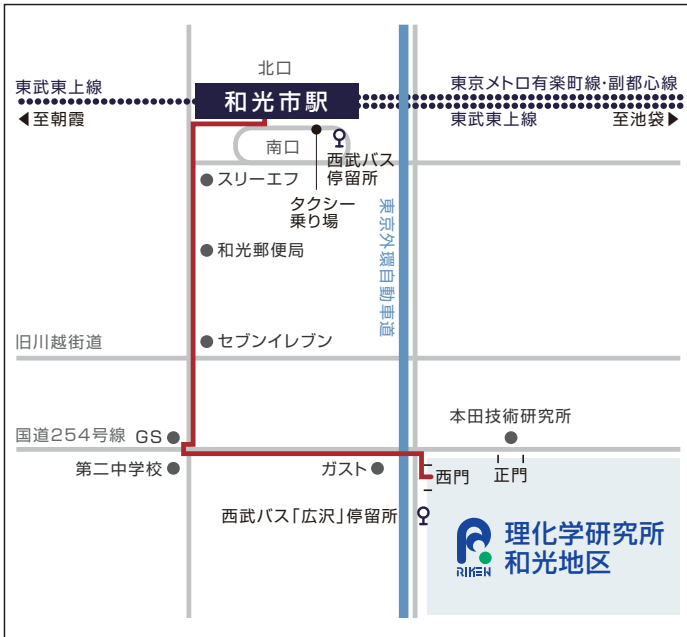

## 和光市駅からのアクセス

徒歩	約 15 分
バス	約 10 分 (西武バス 39 番「大泉学園駅」ゆきにより、「広沢」で下車。)
タクシー	約 10 分

## 池袋駅からのアクセス

## 空港からのアクセス

## 直通運転のご案内

東京メトロをご利用の際は  
「和光市・東武東上線方面」の電車をご利用ください。