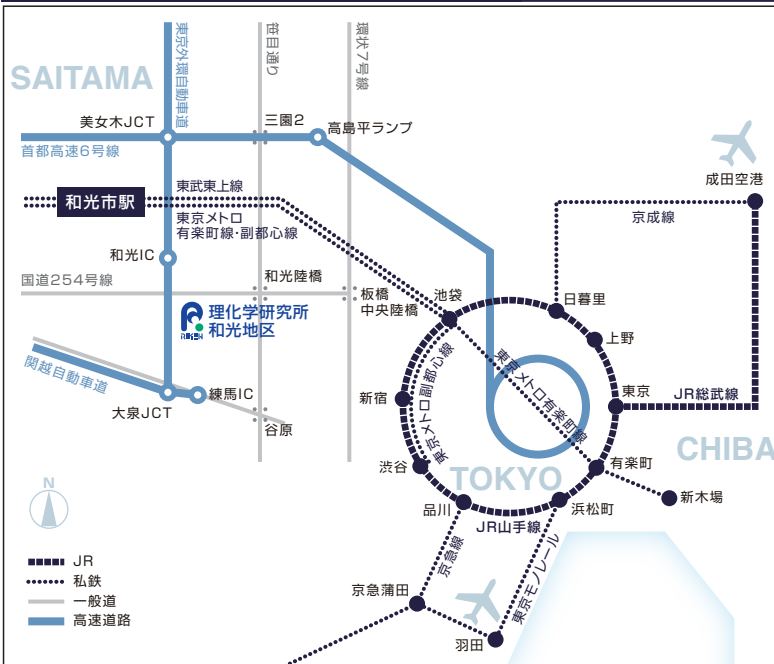

## 和光市駅からのアクセス

徒歩	約 15 分
バス	約 10 分 (西武バス 39 番「大泉学園駅」ゆきにより、「広沢」で下車。)
タクシー	約 10 分

## 池袋駅からのアクセス

### 電車 (池袋駅～和光市駅)

池袋駅～和光市駅	
東武東上線	急行・準急電車 (約 12 分)
東京メトロ有楽町線	普通電車 (約 19 分)
東京メトロ副都心線	急行電車 (約 14 分)

## 空港からのアクセス